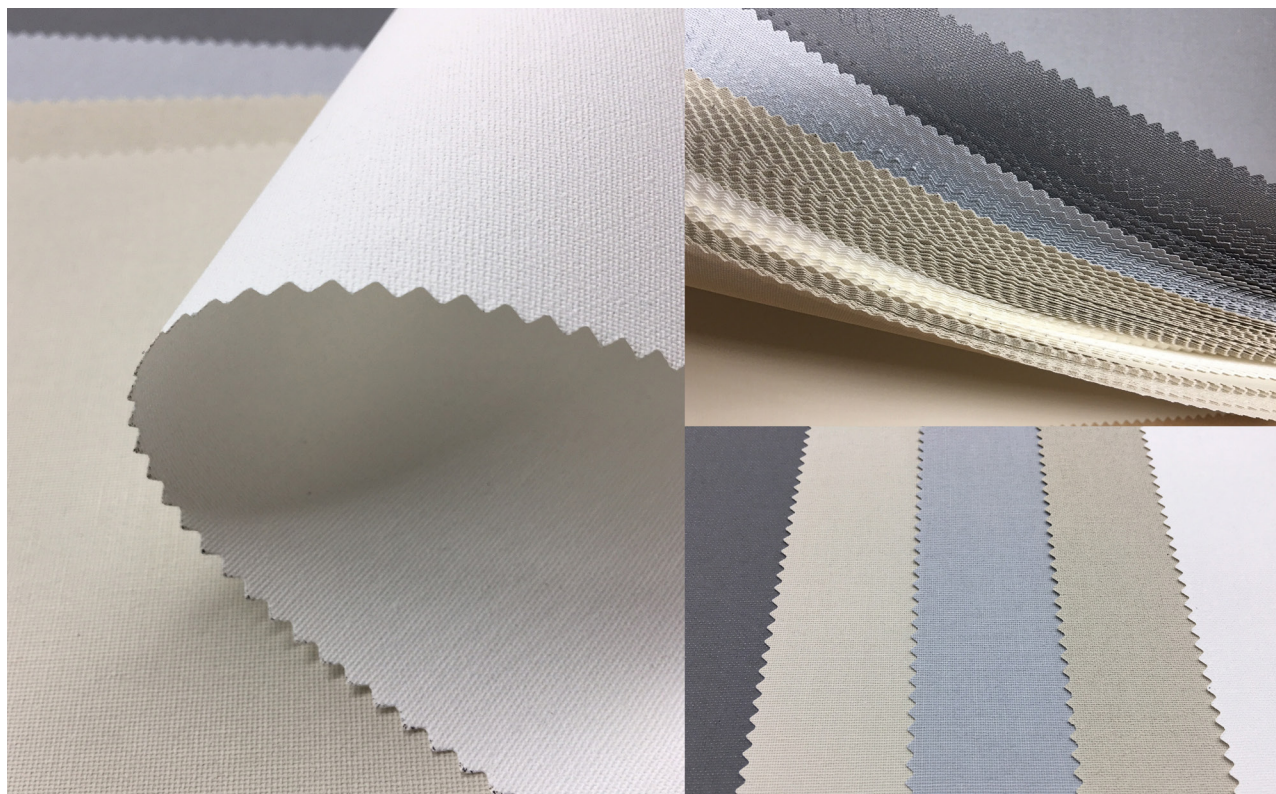

Narvik CS

Samenstelling: 100% PES Trevira CS
Vlamvertragend: EN 13773 klasse 1,
 NF P92-503-507 M1
Lichtechtheid: 5-6 (schaal 1-8)
Stofbreedte: 300 cm
Maximale maat rolgordijn: 300 cm x 300 cm

Stof kantelen: nee
Transparantie: semi-transparant
Openness factor: n.v.t.
Prijsgroep: 1
Reinigingsadvies: vochtige doek of zachte borstel

Geringe kleurverschillen voorbehouden.

kleur	solar transmission (Ts)	solar reflection (Rs)	solar absorption (As)	glare control klasse
01	17%	73%	10%	0
02	17%	63%	20%	0
03	15%	70%	15%	0
04	10%	51%	39%	0
05	0,5%	19%	81%	3 