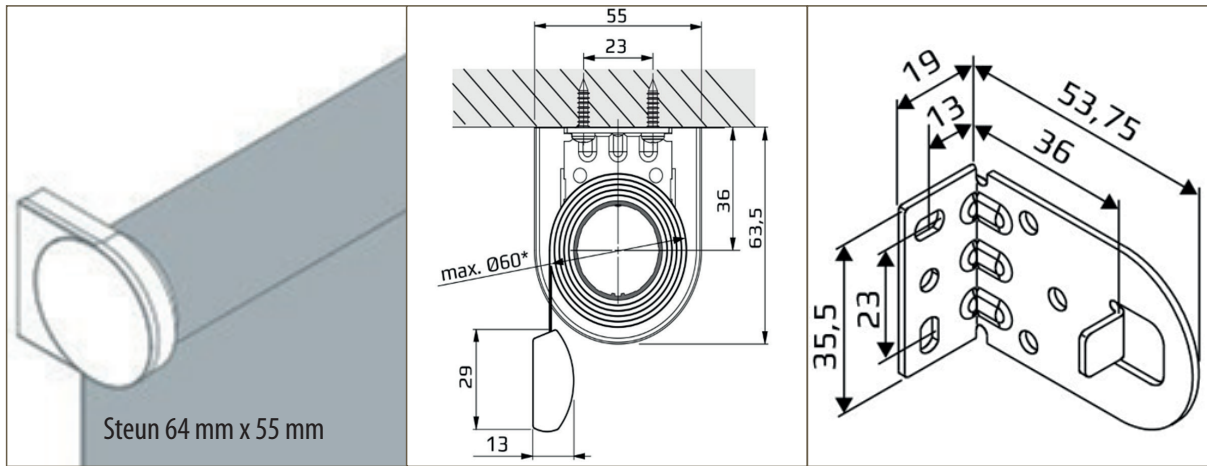

Artimo textiles brandvertragende rolgordijnen (en paneelgordijnen op aanvraag)

Functionaliteit en esthetiek komen samen in de collectie rolgordijnen en paneelgordijnen van Artimo. Deze maatwerk collectie biedt een even stijlvolle als effectieve manier om het licht en de warmte in een ruimte te reguleren. De binnenzonwering van Artimo textiles is gecreëerd met oog voor de nieuwste technologische ontwikkelingen en trends, en maakt voor elk project een passende oplossing mogelijk. Bij het ontwerp en de productie van de stoffen is veel aandacht besteed aan duurzaamheid, waardoor ze dus ook bijdragen aan de BREEM-certificering van een project. Onze rolgordijnen worden standaard geleverd met metalen kettingbediening en op aanvraag onder meer ook met elektrische bediening, cassette of klemsteunen voor kunststof kozijnen. In het kader van de child safety wetgeving is het van belang de montagehoogte bij de bestelling op te geven omdat de ketting, volgens de NEN-EN 13120+A1 norm, 150 cm vanaf de grond moet hangen.

Standaard rolgordijnen

Buis Ø 38 mm of 46 mm (max. breed 300cm, max. oppervlakte 4.80 m²)

Metalen ketting

Standaard componenten aluminium/grijs

Optioneel componenten zwart of wit

Optioneel montageprofiel

Optioneel draad zijgeleiding

Optie: montageprofiel

Optie: elektrische uitvoeringen (standaard op montageprofiel)

Buis Ø 44 mm (max. breed 300cm, max oppervlakte 9.00 m²)

230 V motor

Standaard componenten aluminium/grijs

Optioneel componenten zwart of wit

Optioneel draad zijgeleiding

Schakelmateriaal op aanvraag

standaard montage clip

Optie: cassette rolgordijnen (half rond)

standaard op de dag steun

standaard in de dag steun

Max. breed 300 cm, max hoog 260 cm