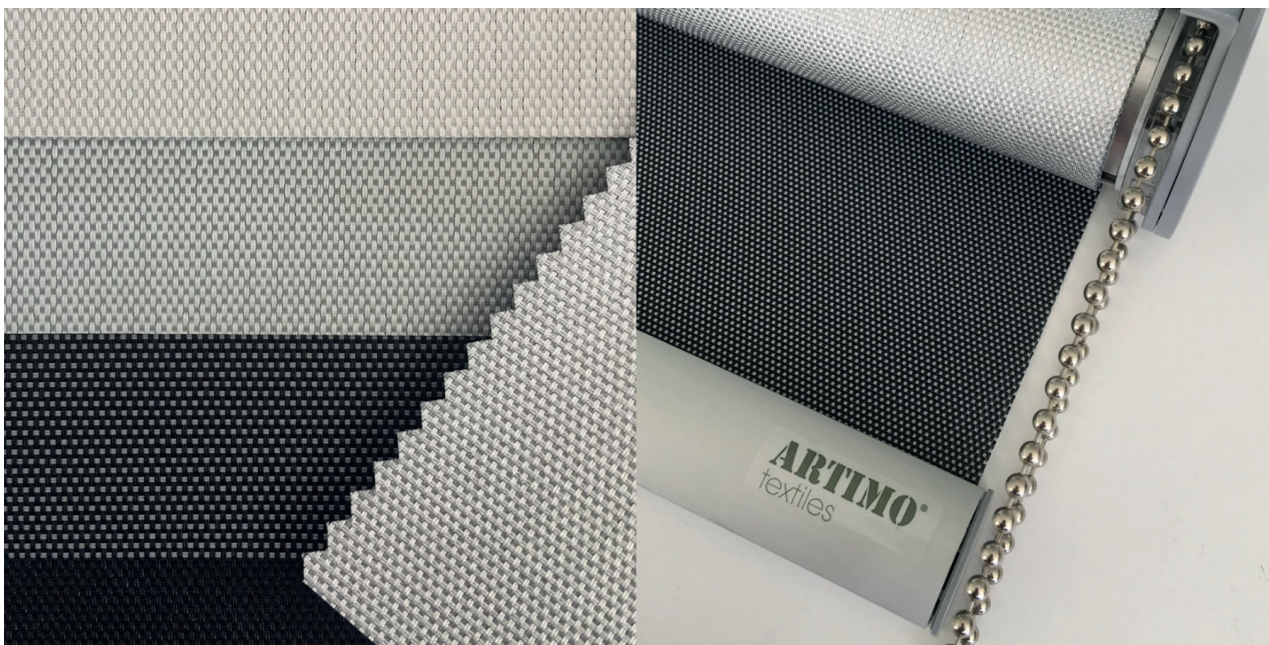

Artimo textiles brandvertragende rolgordijnen (en paneelgordijnen op aanvraag)

Functionaliteit en esthetiek komen samen in de collectie rolgordijnen en paneelgordijnen van Artimo. Deze maatwerk collectie biedt een even stijlvolle als effectieve manier om het licht en de warmte in een ruimte te reguleren. De binnenzonwering van Artimo textiles is gecreëerd met oog voor de nieuwste technologische ontwikkelingen en trends, en maakt voor elk project een passende oplossing mogelijk. Bij het ontwerp en de productie van de stoffen is veel aandacht besteed aan duurzaamheid, waardoor ze dus ook bijdragen aan de BREEM-certificering van een project. Onze rolgordijnen worden standaard geleverd met metalen kettingbediening en op aanvraag onder meer ook met elektrische bediening, cassette of klemsteunen voor kunststof kozijnen. In het kader van de child safety wetgeving is het van belang de montagehoogte bij de bestelling op te geven omdat de ketting, volgens de NEN-EN 13120+A1 norm, 150 cm vanaf de grond moet hangen.

Beeldschermwerk

Om bij beeldschermwerk comfortabel te kunnen werken en niet gehinderd te worden door schitteringen (glare) op het scherm, is het belangrijk de juiste doeksoorten te kiezen. Daarom wordt er gekeken naar het zichtbare licht dat direct en indirect (diffuus) door het doek komt. Om comfortabel te kunnen werken adviseren wij een doek te kiezen waar maximaal 5% van het zichtbare licht direct doorheen komt en maximaal 2% indirect (diffuus). Volgens de Breeam classificatie betekent dit dat het doek moet voldoen aan Glare control klasse 3 of 4.

Optioneel draad zijgeleiding

Schakelmateriaal op aanvraag

standaard montage clip

Optie: cassette rolgordijnen (half rond)

standaard op de dag steun

standaard in de dag steun

Max. breed 300 cm, max hoog 260 cm