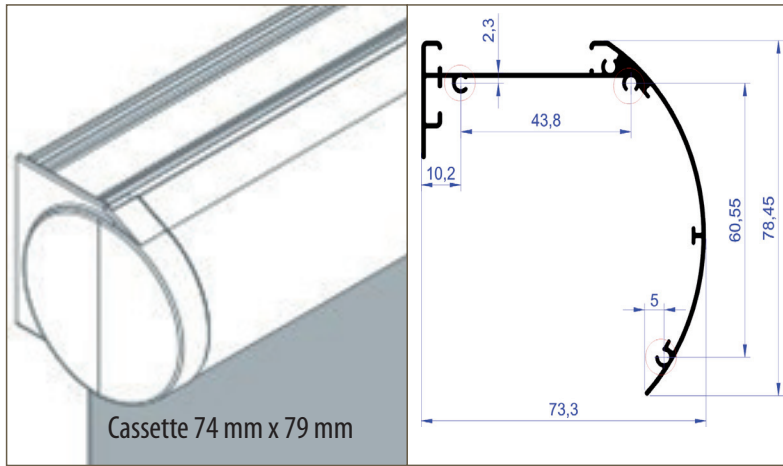

Standaard rolgordijnen

Buis Ø 38 mm of 46 mm (max. breed 300cm, max. oppervlakte 4.80 m²)

Metalen ketting

Standaard componenten aluminium/grijs

Optioneel componenten zwart of wit

Optioneel montageprofiel

Optioneel draad zijgeleiding

Optie: montageprofiel

Optie: elektrische uitvoeringen (standaard op montageprofiel)

Buis Ø 44 mm (max. breed 300cm, max oppervlakte 9.00 m²)

230 V motor

Standaard componenten aluminium/grijs

Optioneel componenten zwart of wit

Optioneel draad zijgeleiding

Schakelmateriaal op aanvraag

standaard montage clip

Optie: cassette rolgordijnen (half rond)

standaard op de dag steun

standaard in de dag steun

Max. breed 300 cm, max hoog 260 cm

Aluminium buis 52 mm of 65 mm buis (max. breed 300 cm, max oppervlakte 9.00 m²)

Standaard metalen ketting

Standaard componenten aluminium/grijs

Optioneel componenten zwart of wit

Zo nodig of optioneel voorzien van hulpveer voor lichtere bediening