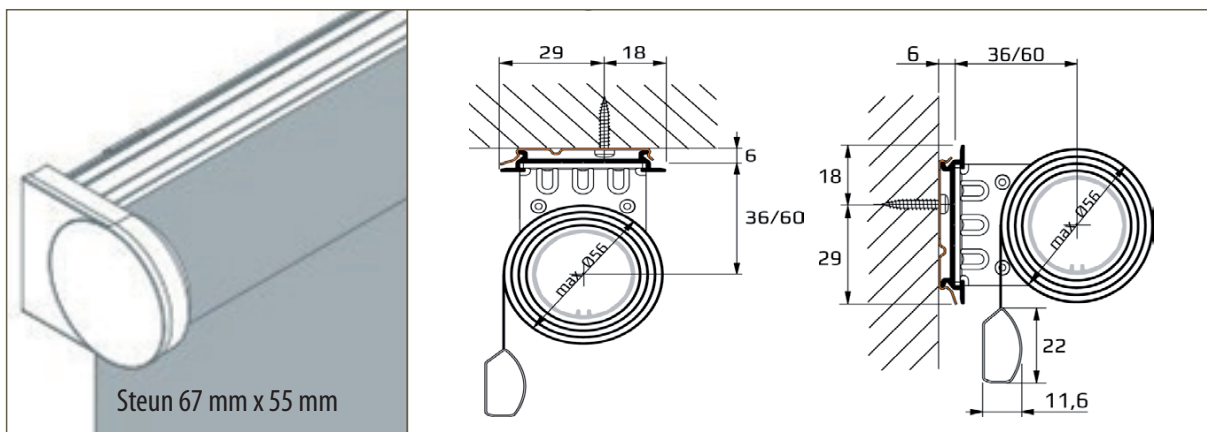

Standaard rolgordijnen

Buis Ø 38 mm of 46 mm (max. breed 300cm, max. oppervlakte 4.80 m²)

Metalen ketting

Standaard componenten aluminium/grijs

Optioneel componenten zwart of wit

Optioneel montageprofiel

Optioneel draad zijgeleiding

Optie: montageprofiel

Optie: elektrische uitvoeringen (standaard op montageprofiel)

Buis Ø 44 mm (max. breed 300cm, max oppervlakte 9.00 m²)

230 V motor

Standaard componenten aluminium/grijs

Optioneel componenten zwart of wit

Optioneel draad zijgeleiding

Schakelmateriaal op aanvraag

standaard montage clip

Optie: cassette rolgordijnen (half rond)

standaard op de dag steun

standaard in de dag steun

Max. breed 300 cm, max hoog 260 cm

Aluminium buis 52 mm of 65 mm buis (max. breed 300 cm, max oppervlakte 9.00 m²)

Standaard metalen ketting

Standaard componenten aluminium/grijs

Optioneel componenten zwart of wit

Zo nodig of optioneel voorzien van hulpveer voor lichtere bediening