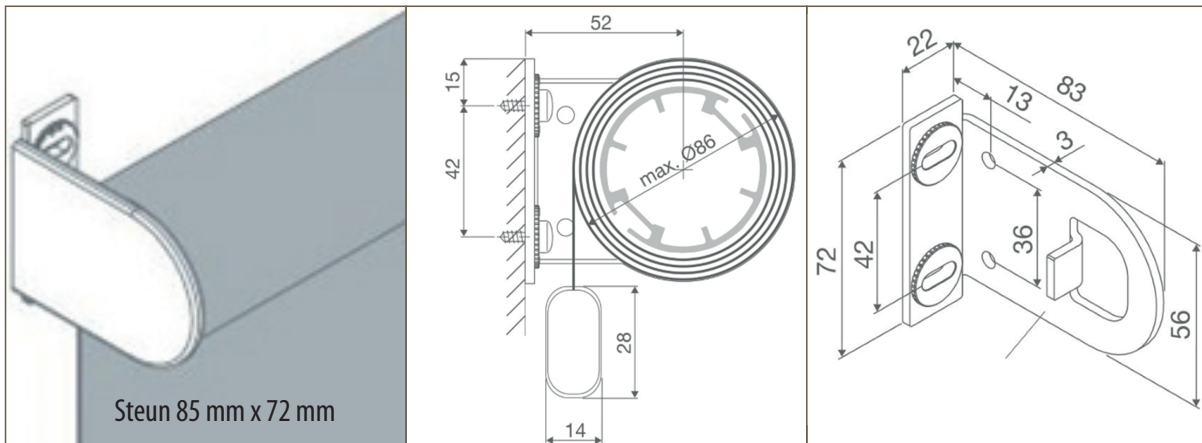

Optioneel draad zijgeleiding

Schakelmateriaal op aanvraag

standaard montage clip

Optie: cassette rolgordijnen (half rond)

standaard op de dag steun

standaard in de dag steun

Max. breed 300 cm, max hoog 260 cm

Aluminium buis 52 mm of 65 mm buis (max. breed 300 cm, max oppervlakte 9.00 m²)

Standaard metalen ketting

Standaard componenten aluminium/grijs

Optioneel componenten zwart of wit

Zo nodig of optioneel voorzien van hulpveer voor lichtere bediening